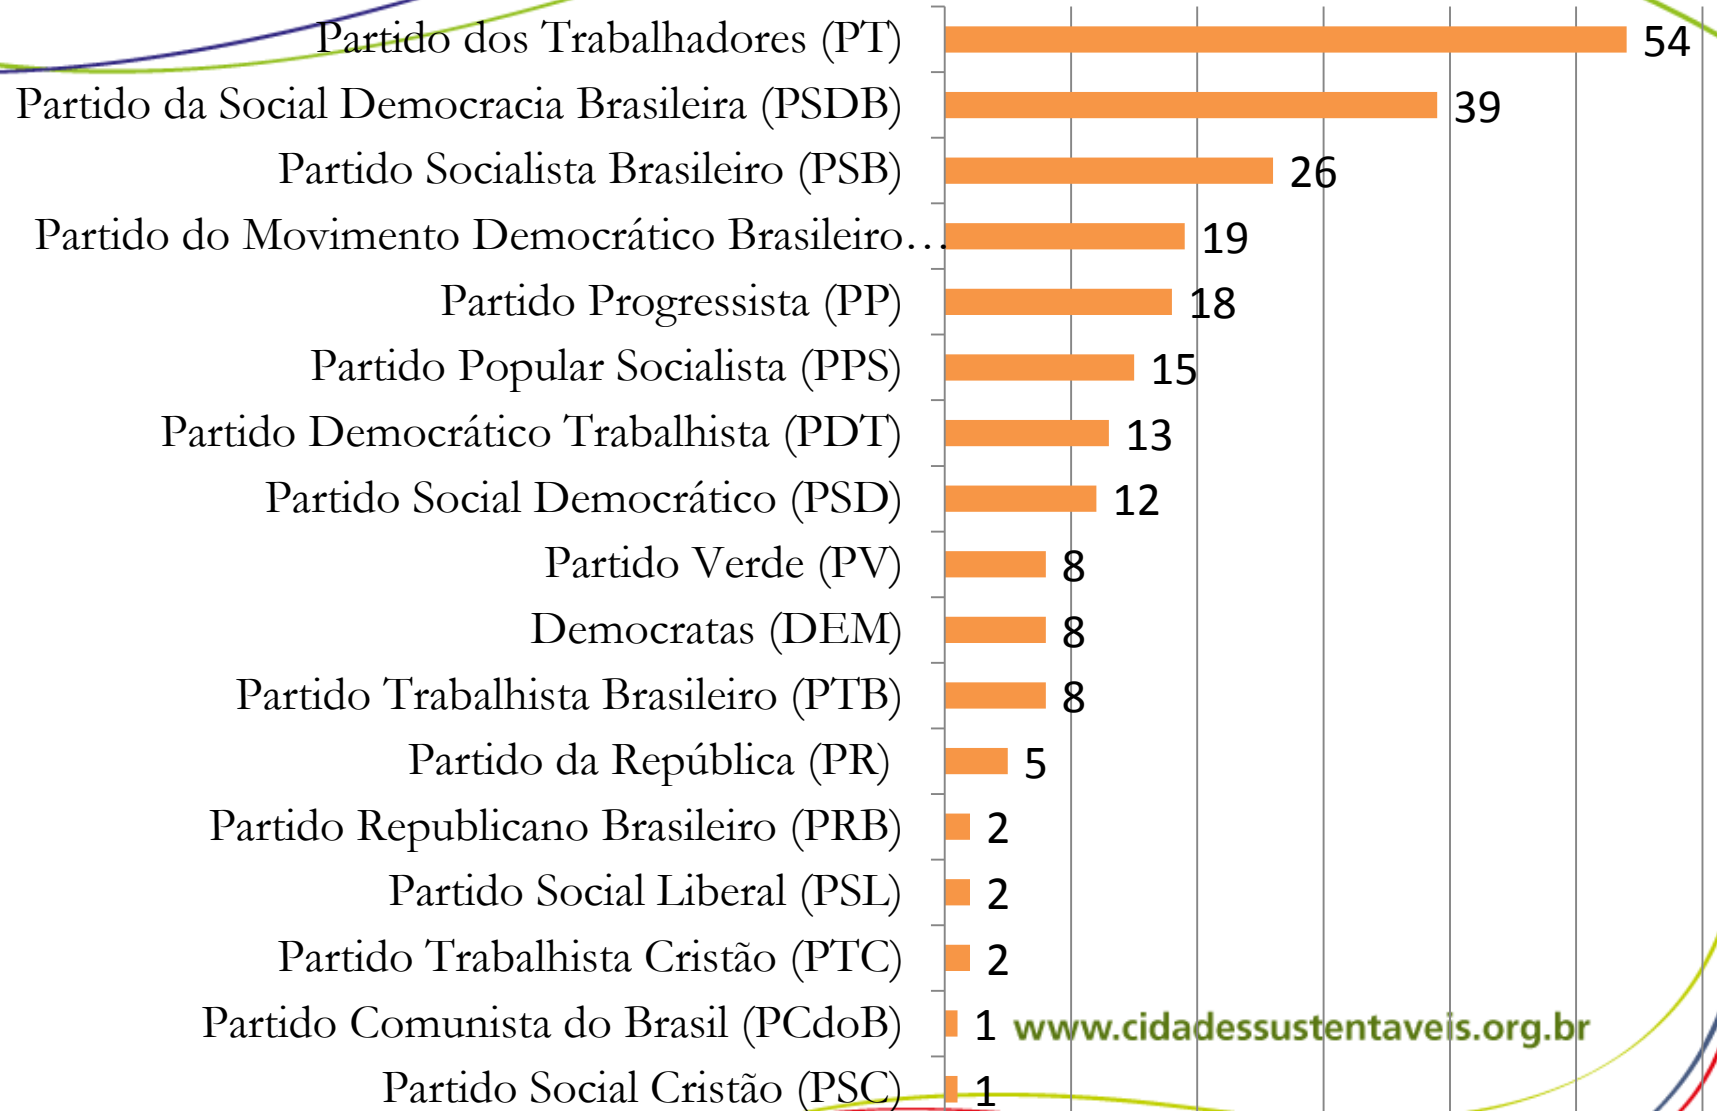

PROGRAMA
CIDADES
SUSTENTÁVEIS

Balanço - Programa Cidades Sustentáveis

www.cidadessustentaveis.org.br

Foto: Por gelinh. Flickr Creative Commons

Total de signatários	630
Total de signatários eleitos	232

Prefeitos Signatários (232)

Signatários por partidos

Signatários por região

Cidades com mais de 200 mil eleitores (83)

População Brasil x População Signatários

Capitais signatárias (20)

Belém	Natal
Belo Horizonte	Porto Alegre
Cuiabá	Porto Velho
Curitiba	Recife
Florianópolis	Rio Branco
Fortaleza	Rio de Janeiro
Goiânia	Salvador
João Pessoa	São Luis
Maceió	São Paulo
Manaus	Vitória

Partidos Signatários

Diretórios Estaduais (9)

Partidos Signatários

Diretórios Nacionais (5)

Partido Verde (PV)
Partidos dos Trabalhadores (PT)
Partido Democrático Trabalhista (PDT)
Partido Popular Socialista (PPS)
Partido Socialismo de Liberdade (PSOL)