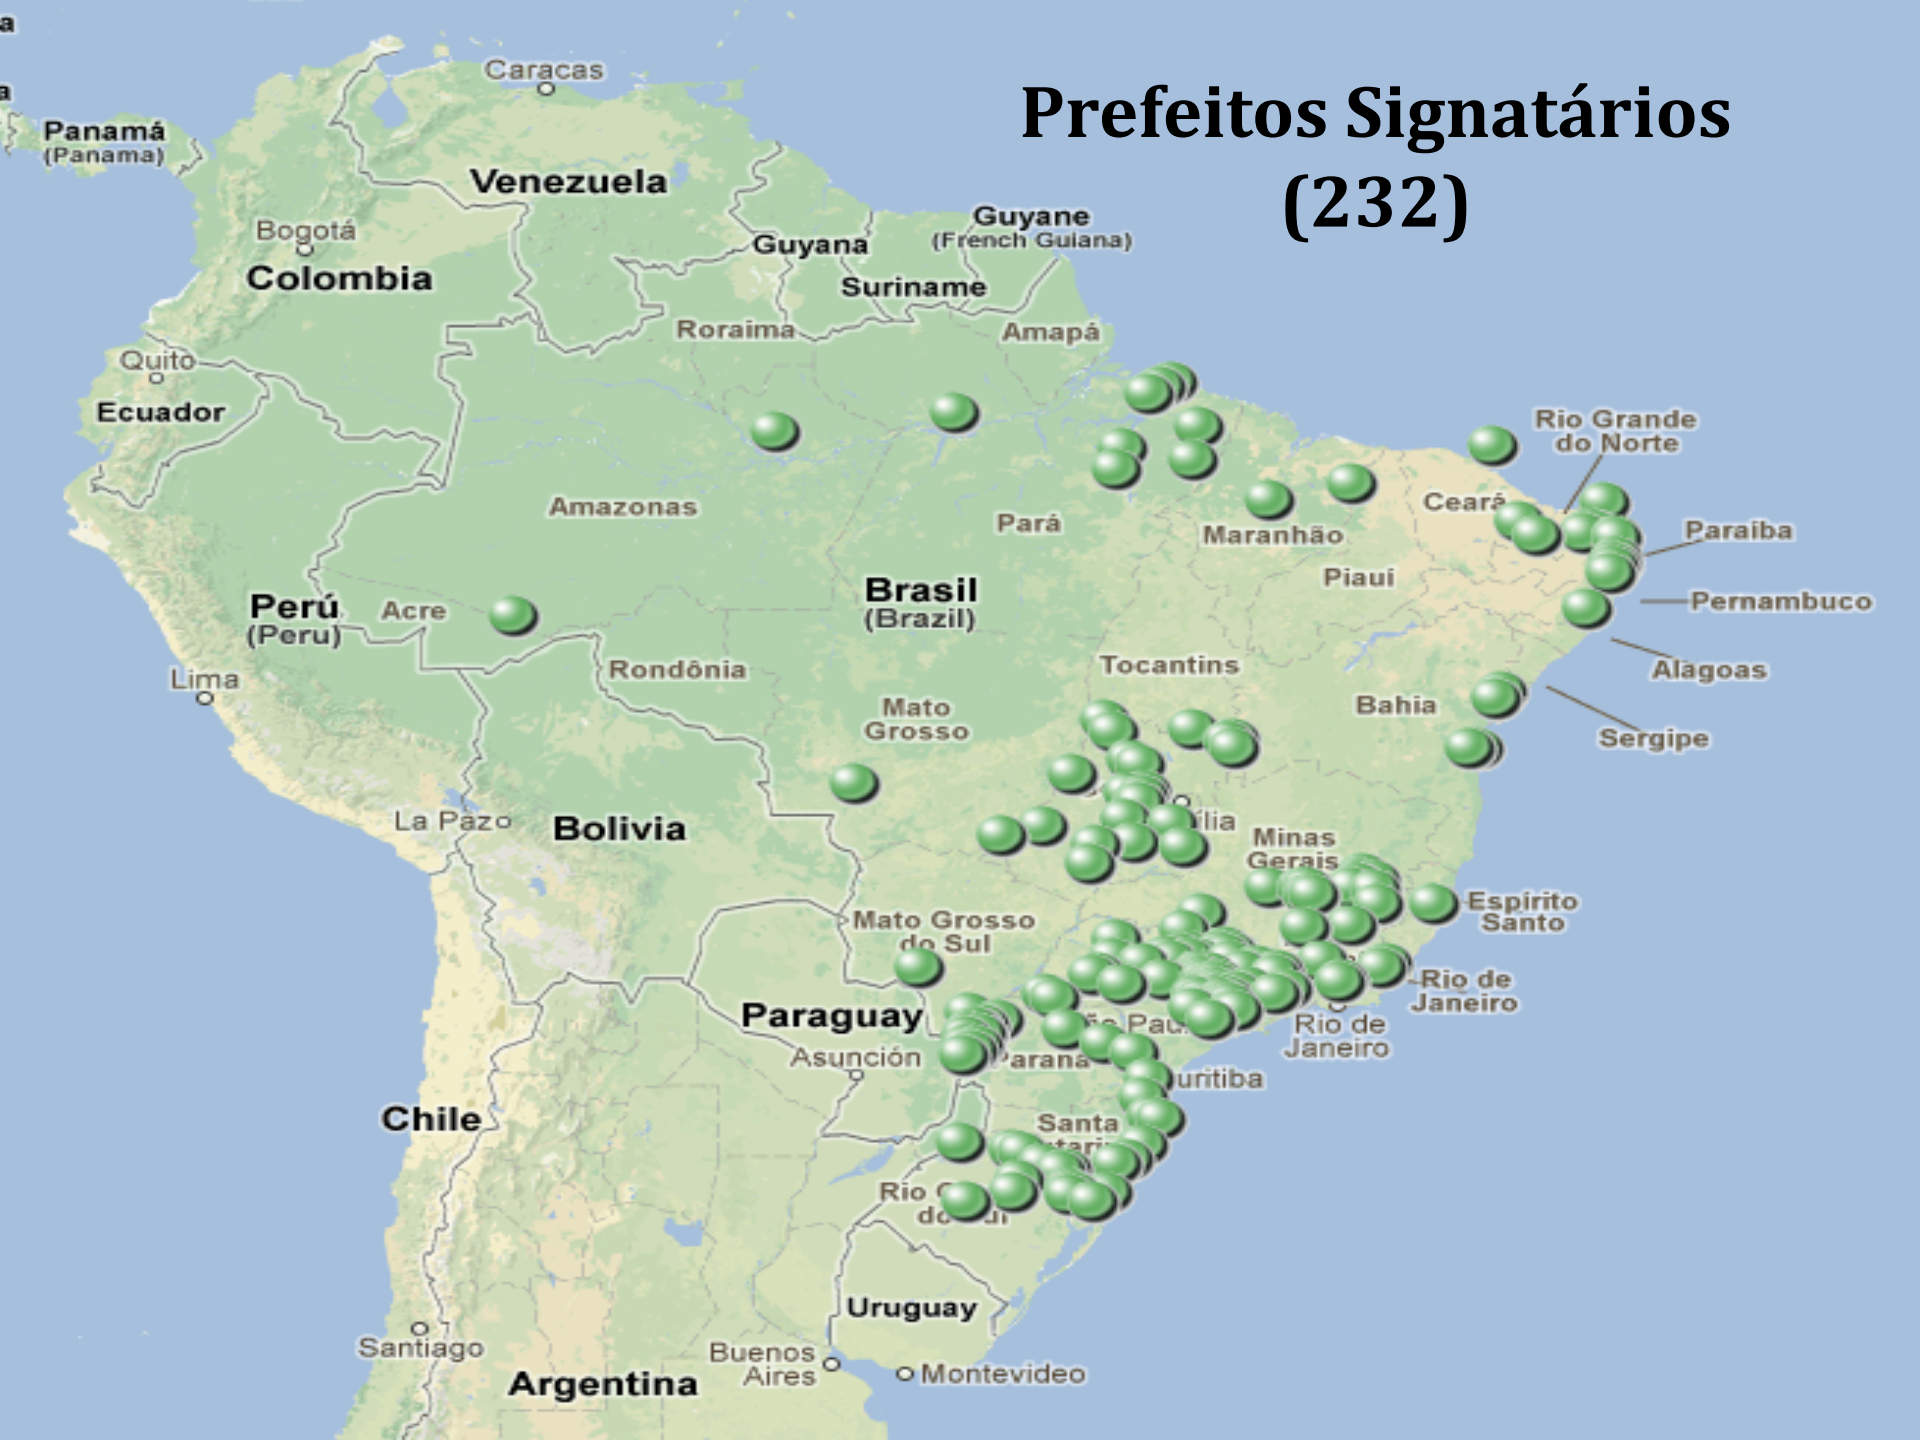

PROGRAMA
CIDADES
SUSTENTÁVEIS

Balanço - Programa Cidades Sustentáveis

www.cidadessustentaveis.org.br

Foto: Por gelinh. Flickr Creative Commons

Total de signatários	630
Total de signatários eleitos	232

Prefeitos Signatários (232)

Signatários por partidos

Signatários por região

Cidades com mais de 200 mil eleitores (83)

População Brasil x População Signatários

Capitais signatárias (20)

Belém	Natal
Belo Horizonte	Porto Alegre
Cuiabá	Porto Velho
Curitiba	Recife
Florianópolis	Rio Branco
Fortaleza	Rio de Janeiro
Goiânia	Salvador
João Pessoa	São Luis
Maceió	São Paulo
Manaus	Vitória

Partidos Signatários

Diretórios Estaduais (9)

Partidos Signatários

Diretórios Nacionais (5)

Partido Verde (PV)
Partidos dos Trabalhadores (PT)
Partido Democrático Trabalhista (PDT)
Partido Popular Socialista (PPS)
Partido Socialismo de Liberdade (PSOL)

Total de signatários: 232