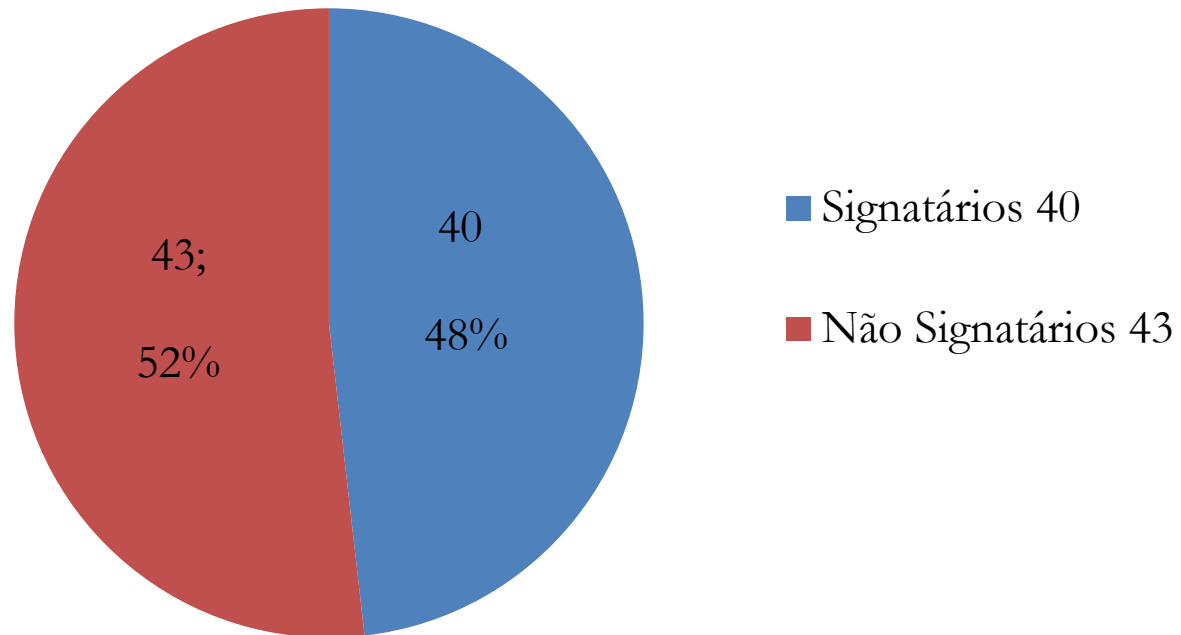

PROGRAMA
CIDADES
SUSTENTÁVEIS

Balanço - Programa Cidades Sustentáveis

www.cidadessustentaveis.org.br

Foto: Por gelinh. Flickr Creative Commons

Total de signatários	630
Total de signatários eleitos	232

Prefeitos Signatários (232)

Signatários por partidos

Signatários por região

Cidades com mais de 200 mil eleitores (83)

População Brasil x População Signatários

Capitais signatárias (20)

Belém	Natal
Belo Horizonte	Porto Alegre
Cuiabá	Porto Velho
Curitiba	Recife
Florianópolis	Rio Branco
Fortaleza	Rio de Janeiro
Goiânia	Salvador
João Pessoa	São Luis
Maceió	São Paulo
Manaus	Vitória

Partidos Signatários

Diretórios Estaduais (9)

Partidos Signatários

Diretórios Nacionais (5)

Partido Verde (PV)
Partidos dos Trabalhadores (PT)
Partido Democrático Trabalhista (PDT)
Partido Popular Socialista (PPS)
Partido Socialismo de Liberdade (PSOL)