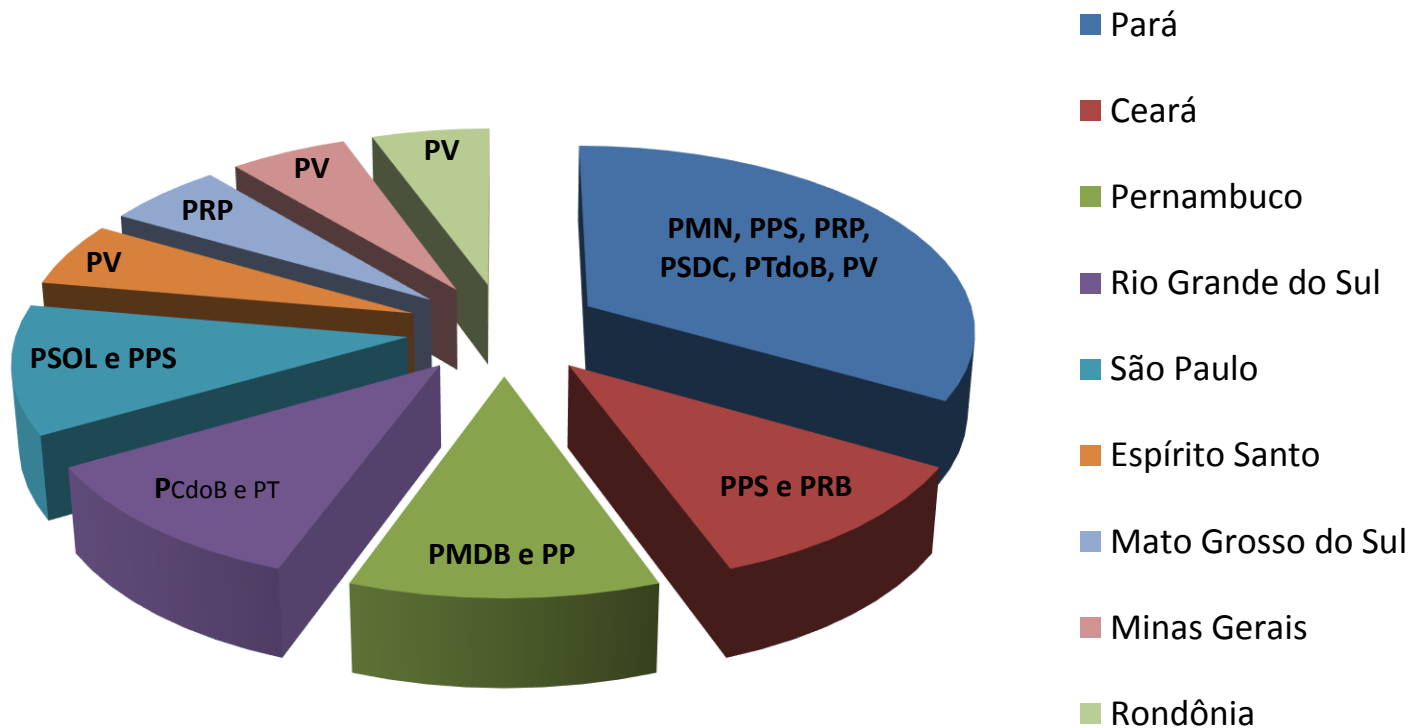

PROGRAMA
CIDADES
SUSTENTÁVEIS

Balanço - Programa Cidades Sustentáveis

www.cidadessustentaveis.org.br

Foto: Por gelinh. Flickr Creative Commons

Total de signatários	630
Total de signatários eleitos	232

Prefeitos Signatários (232)

Signatários por partidos

Signatários por região

Cidades com mais de 200 mil eleitores (83)

População Brasil x População Signatários

Capitais signatárias (20)

Belém	Natal
Belo Horizonte	Porto Alegre
Cuiabá	Porto Velho
Curitiba	Recife
Florianópolis	Rio Branco
Fortaleza	Rio de Janeiro
Goiânia	Salvador
João Pessoa	São Luis
Maceió	São Paulo
Manaus	Vitória

Partidos Signatários

Diretórios Estaduais (9)

Partidos Signatários

Diretórios Nacionais (5)

Partido Verde (PV)
Partidos dos Trabalhadores (PT)
Partido Democrático Trabalhista (PDT)
Partido Popular Socialista (PPS)
Partido Socialismo de Liberdade (PSOL)