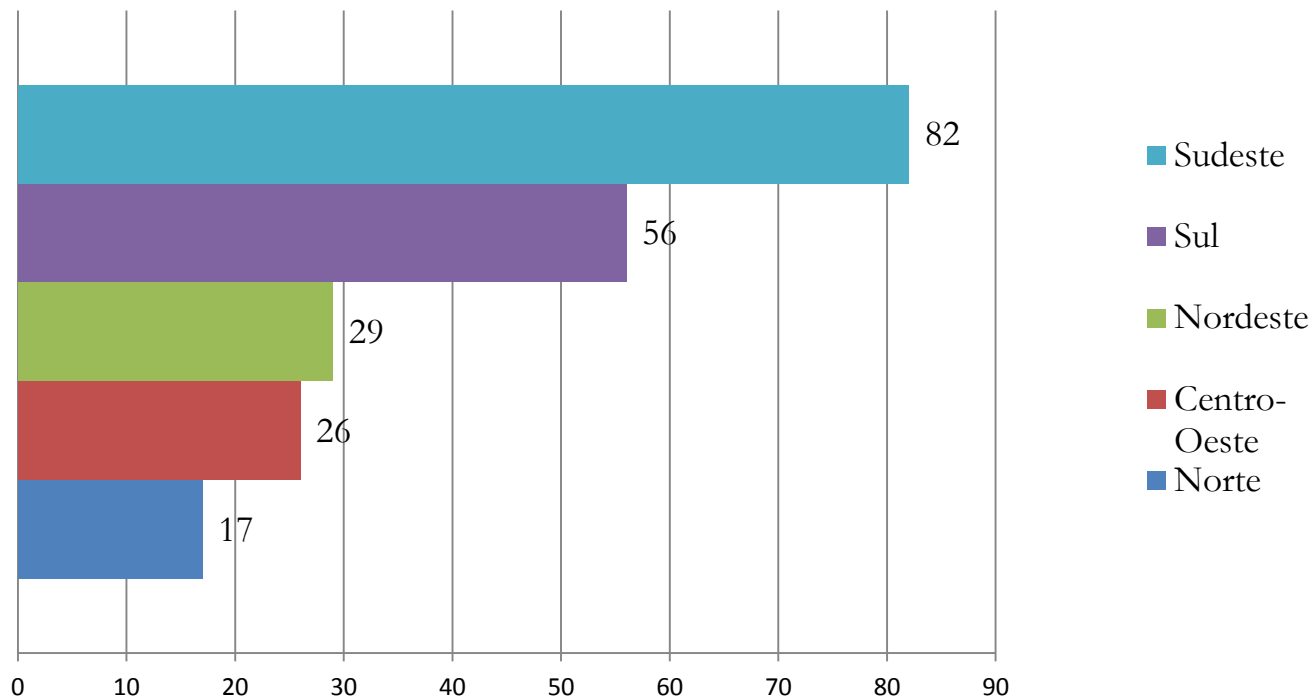

PROGRAMA
CIDADES
SUSTENTÁVEIS

Balanço - Programa Cidades Sustentáveis

www.cidadessustentaveis.org.br

Foto: Por gelinh. Flickr Creative Commons

Total de signatários	630
Total de signatários eleitos	232

Prefeitos Signatários (232)

Signatários por partidos

Signatários por região

Cidades com mais de 200 mil eleitores (83)

População Brasil x População Signatários

Capitais signatárias (20)

Belém	Natal
Belo Horizonte	Porto Alegre
Cuiabá	Porto Velho
Curitiba	Recife
Florianópolis	Rio Branco
Fortaleza	Rio de Janeiro
Goiânia	Salvador
João Pessoa	São Luis
Maceió	São Paulo
Manaus	Vitória

Partidos Signatários

Diretórios Estaduais (9)

Partidos Signatários

Diretórios Nacionais (5)

Partido Verde (PV)
Partidos dos Trabalhadores (PT)
Partido Democrático Trabalhista (PDT)
Partido Popular Socialista (PPS)
Partido Socialismo de Liberdade (PSOL)