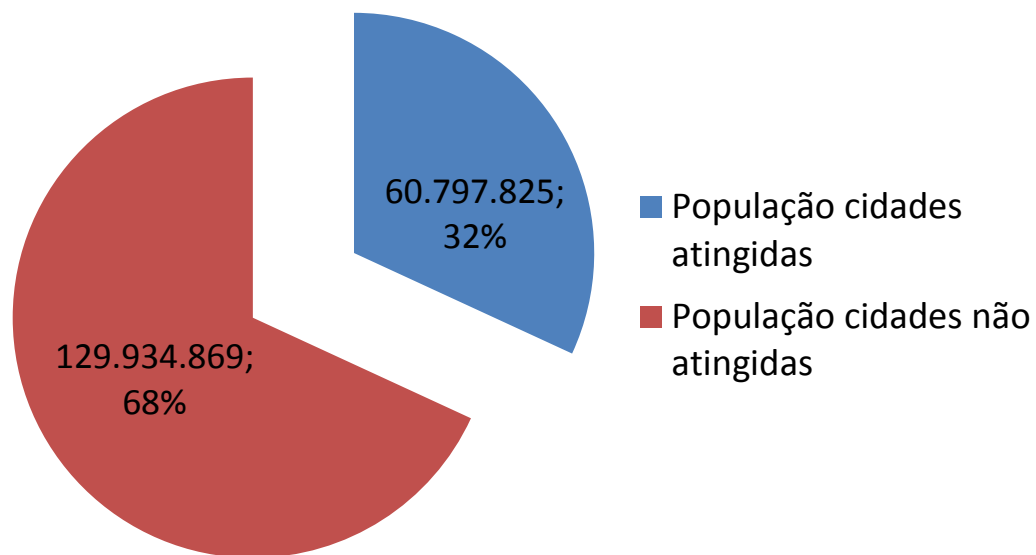

PROGRAMA
CIDADES
SUSTENTÁVEIS

Balanço - Programa Cidades Sustentáveis

www.cidadessustentaveis.org.br

Foto: Por gelinh. Flickr Creative Commons

Total de signatários	630
Total de signatários eleitos	232

Prefeitos Signatários (232)

Signatários por partidos

Signatários por região

Cidades com mais de 200 mil eleitores (83)

População Brasil x População Signatários

Capitais signatárias (20)

Belém	Natal
Belo Horizonte	Porto Alegre
Cuiabá	Porto Velho
Curitiba	Recife
Florianópolis	Rio Branco
Fortaleza	Rio de Janeiro
Goiânia	Salvador
João Pessoa	São Luis
Maceió	São Paulo
Manaus	Vitória