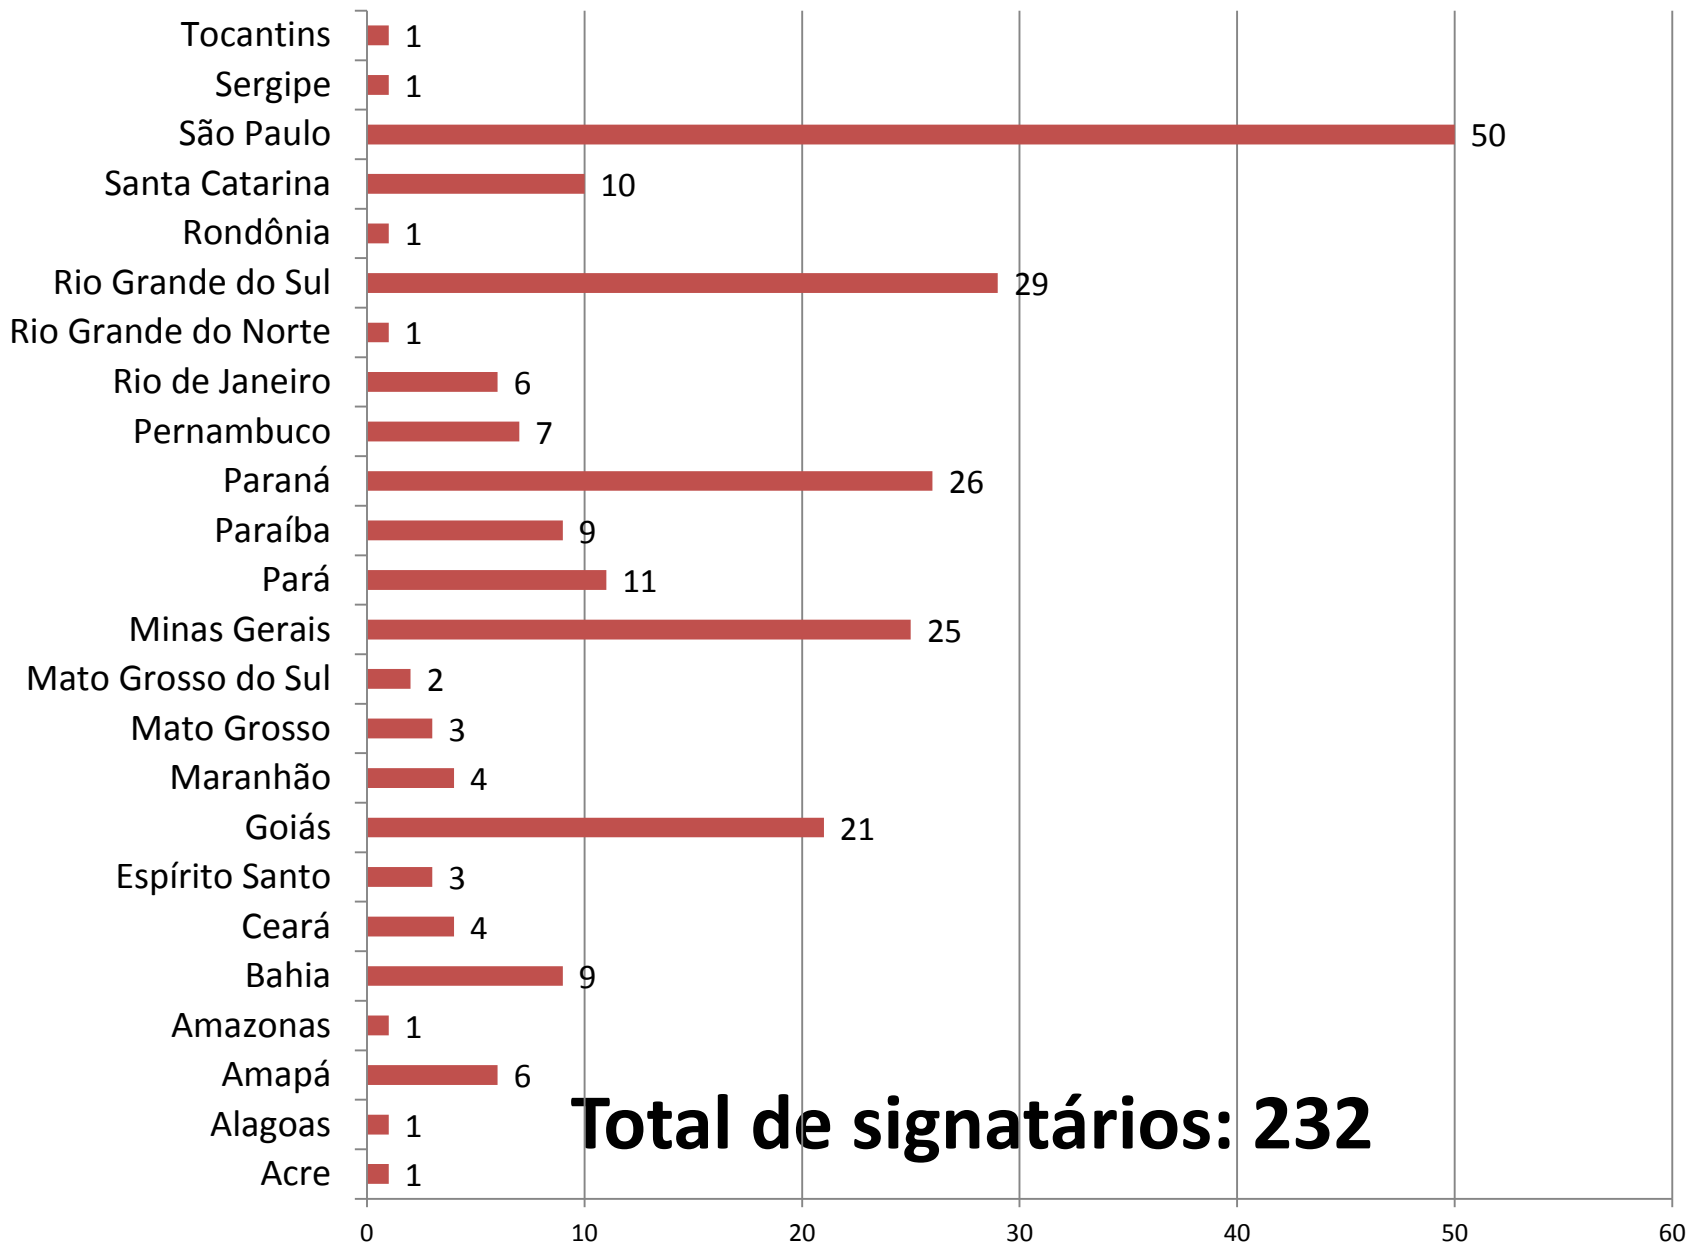

PROGRAMA
CIDADES
SUSTENTÁVEIS

Balanço - Programa Cidades Sustentáveis

www.cidadessustentaveis.org.br

Foto: Por gelinh. Flickr Creative Commons

Total de signatários	630
Total de signatários eleitos	232

Prefeitos Signatários (232)

Signatários por partidos

Signatários por região

Cidades com mais de 200 mil eleitores (83)

População Brasil x População Signatários

Capitais signatárias (20)

Belém	Natal
Belo Horizonte	Porto Alegre
Cuiabá	Porto Velho
Curitiba	Recife
Florianópolis	Rio Branco
Fortaleza	Rio de Janeiro
Goiânia	Salvador
João Pessoa	São Luis
Maceió	São Paulo
Manaus	Vitória

Partidos Signatários

Diretórios Estaduais (9)

Partidos Signatários

Diretórios Nacionais (5)

Partido Verde (PV)
Partidos dos Trabalhadores (PT)
Partido Democrático Trabalhista (PDT)
Partido Popular Socialista (PPS)
Partido Socialismo de Liberdade (PSOL)

Total de signatários: 232