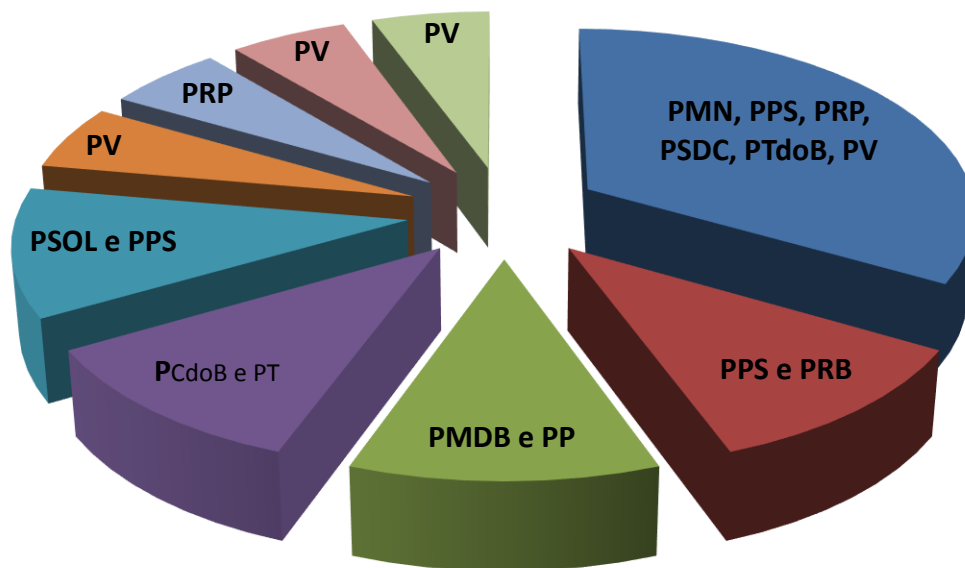

PROGRAMA
CIDADES
SUSTENTÁVEIS

Balanço - Programa Cidades Sustentáveis

www.cidadessustentaveis.org.br

Total de signatários	602
Total de signatários eleitos	210

Prefeitos Signatários (210)

Signatários por partidos

Signatários por região

Cidades signatárias

Cidades com mais de 200 mil eleitores (83)

População Brasil x População Signatários

Capitais signatárias (20)

Belém	Natal
Belo Horizonte	Porto Alegre
Cuiabá	Porto Velho
Curitiba	Recife
Florianópolis	Rio Branco
Fortaleza	Rio de Janeiro
Goiânia	Salvador
João Pessoa	São Luis
Maceió	São Paulo
Manaus	Vitória

Partidos Signatários

Diretórios Estaduais (9)

- Pará
- Ceará
- Pernambuco
- Rio Grande do Sul
- São Paulo
- Espírito Santo
- Mato Grosso do Sul
- Minas Gerais
- Rondônia