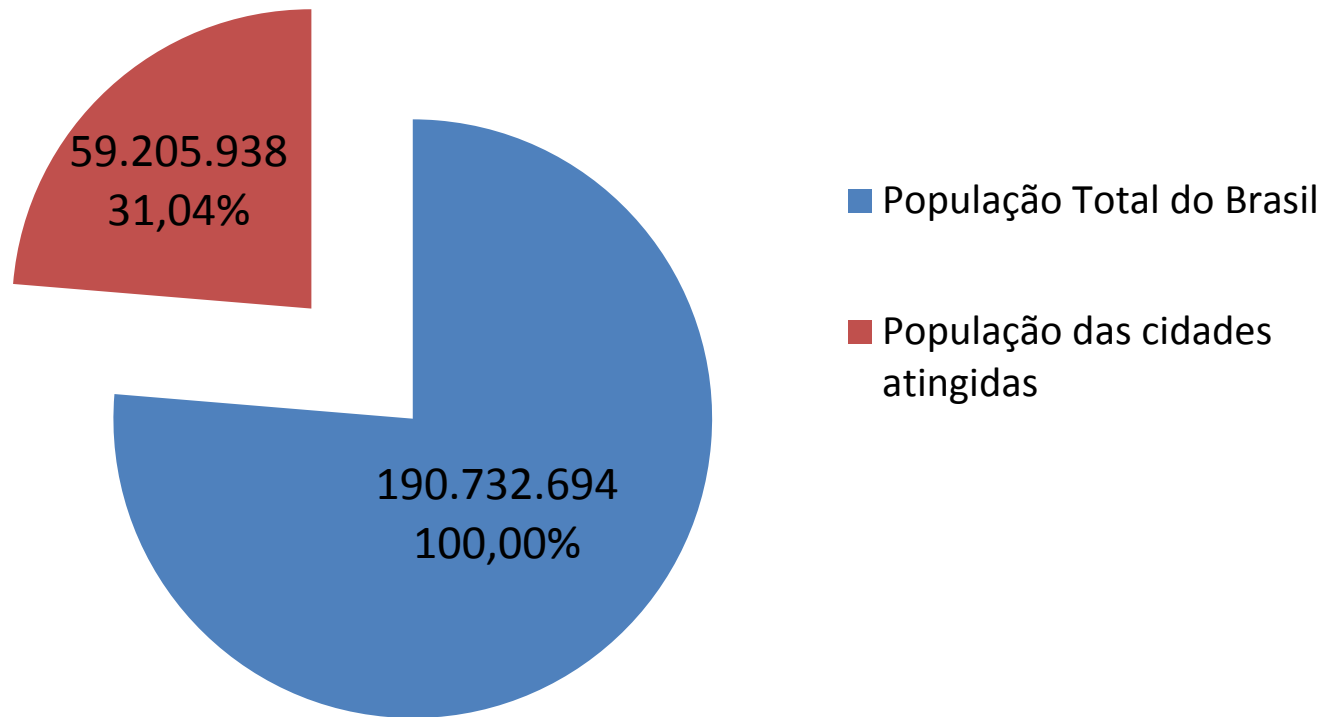

PROGRAMA
CIDADES
SUSTENTÁVEIS

Balanço - Programa Cidades Sustentáveis

www.cidadessustentaveis.org.br

Total de signatários	602
Total de signatários eleitos	210

Prefeitos Signatários (210)

Signatários por partidos

Signatários por região

Cidades signatárias

Cidades com mais de 200 mil eleitores (83)

População Brasil x População Signatários

Capitais signatárias (20)

Belém	Natal
Belo Horizonte	Porto Alegre
Cuiabá	Porto Velho
Curitiba	Recife
Florianópolis	Rio Branco
Fortaleza	Rio de Janeiro
Goiânia	Salvador
João Pessoa	São Luis
Maceió	São Paulo
Manaus	Vitória