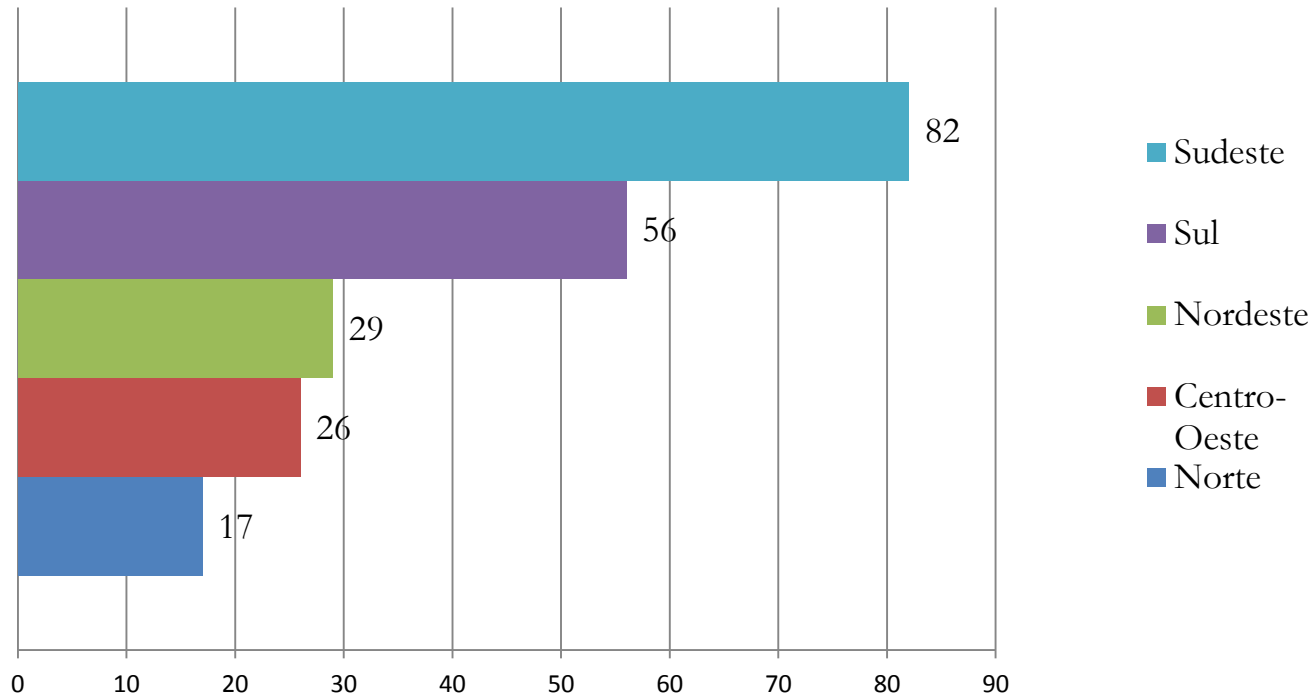

PROGRAMA
CIDADES
SUSTENTÁVEIS

Balanço - Programa Cidades Sustentáveis

www.cidadessustentaveis.org.br

Total de signatários	602
Total de signatários eleitos	210

Prefeitos Signatários (210)

Signatários por partidos

Signatários por região

Cidades signatárias

Cidades com mais de 200 mil eleitores (83)

População Brasil x População Signatários

Capitais signatárias (20)

Belém	Natal
Belo Horizonte	Porto Alegre
Cuiabá	Porto Velho
Curitiba	Recife
Florianópolis	Rio Branco
Fortaleza	Rio de Janeiro
Goiânia	Salvador
João Pessoa	São Luis
Maceió	São Paulo
Manaus	Vitória