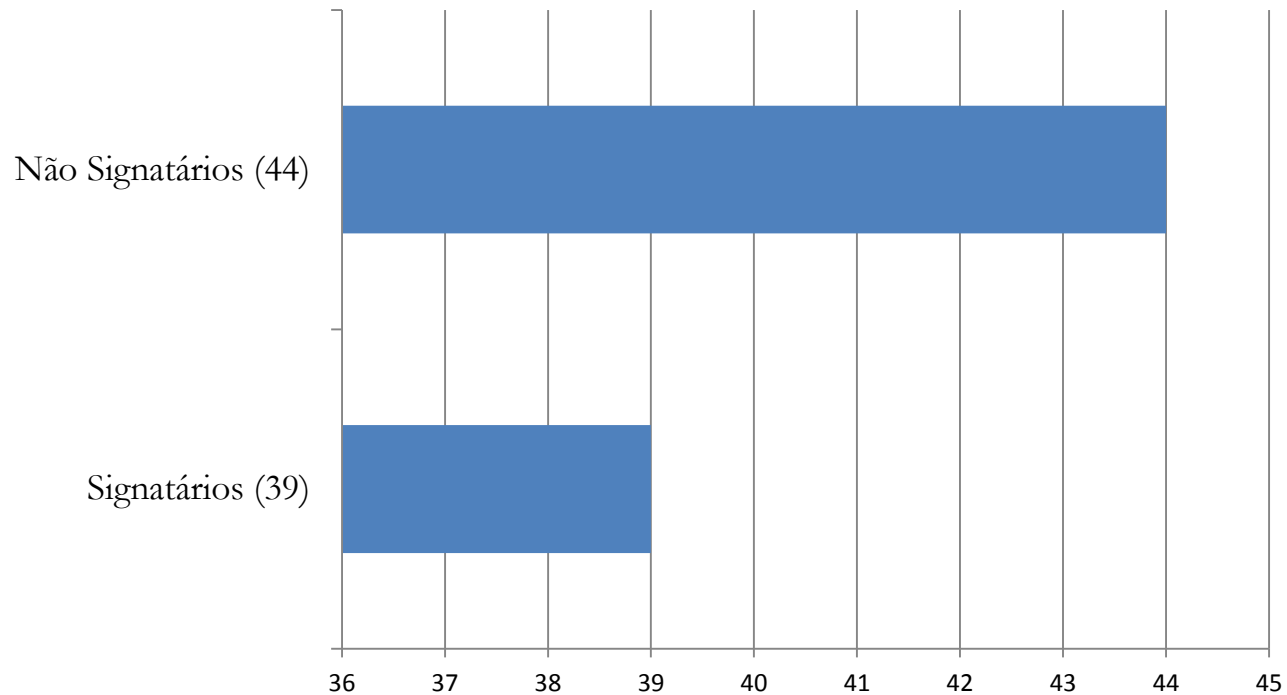

PROGRAMA
CIDADES
SUSTENTÁVEIS

Balanço - Programa Cidades Sustentáveis

www.cidadessustentaveis.org.br

Total de signatários	602
Total de signatários eleitos	210

Prefeitos Signatários (210)

Signatários por partidos

Signatários por região

Cidades signatárias

Cidades com mais de 200 mil eleitores (83)

População Brasil x População Signatários

Capitais signatárias (20)

Belém	Natal
Belo Horizonte	Porto Alegre
Cuiabá	Porto Velho
Curitiba	Recife
Florianópolis	Rio Branco
Fortaleza	Rio de Janeiro
Goiânia	Salvador
João Pessoa	São Luis
Maceió	São Paulo
Manaus	Vitória

Partidos Signatários

Diretórios Estaduais (9)

- Pará
- Ceará
- Pernambuco
- Rio Grande do Sul
- São Paulo
- Espírito Santo
- Mato Grosso do Sul
- Minas Gerais
- Rondônia