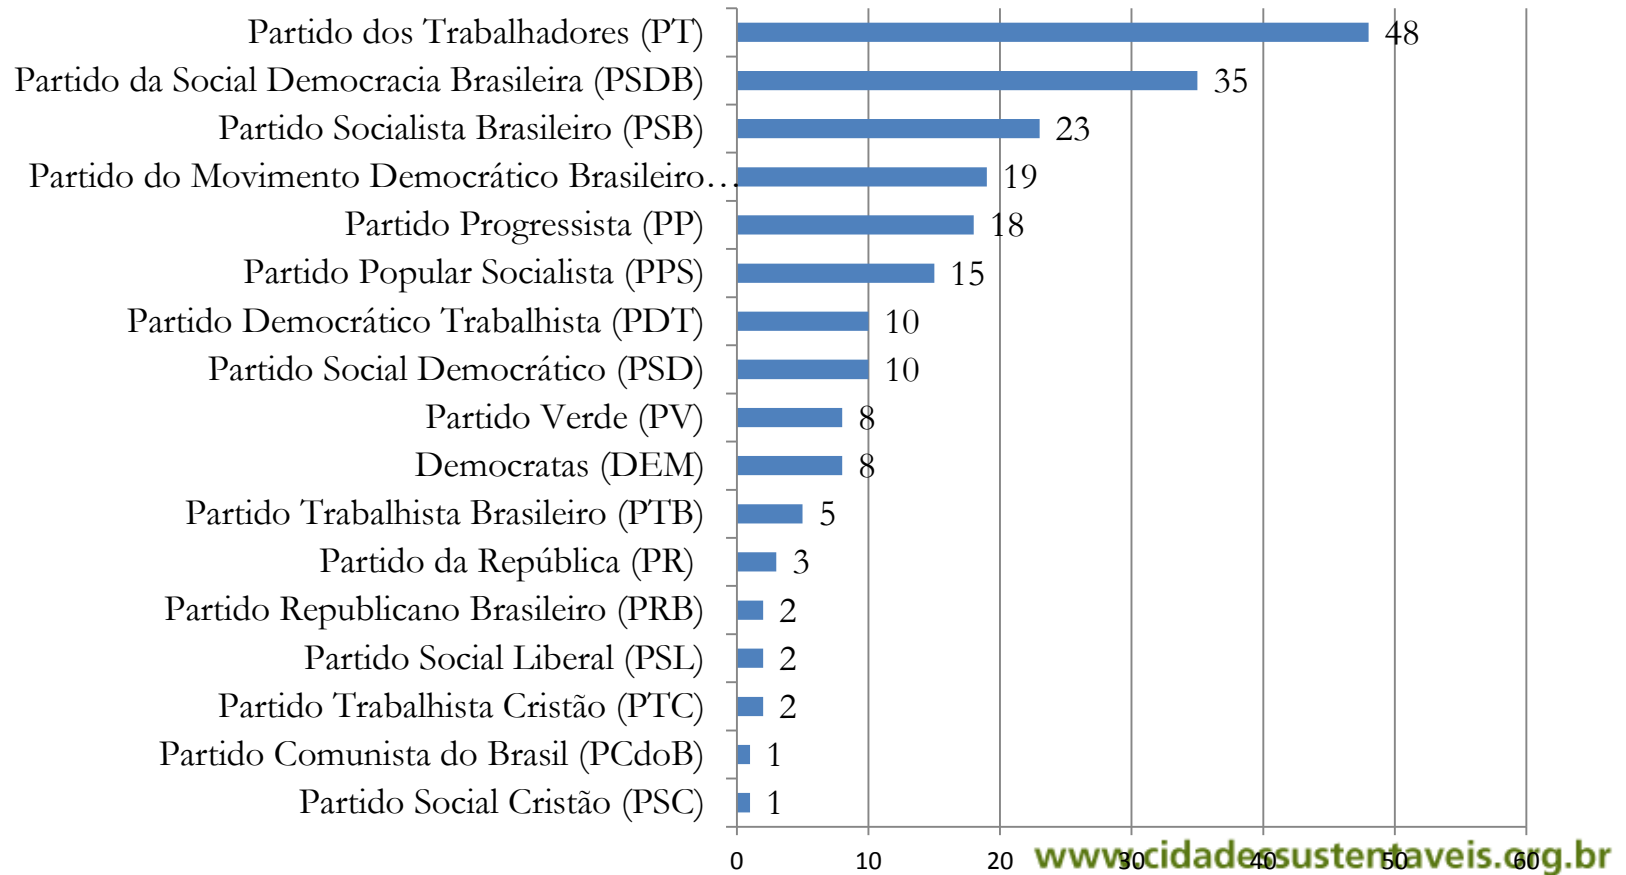

PROGRAMA
CIDADES
SUSTENTÁVEIS

Balanço - Programa Cidades Sustentáveis

www.cidadessustentaveis.org.br

Total de signatários	602
Total de signatários eleitos	210

Prefeitos Signatários (210)

Signatários por partidos

Signatários por região

Cidades signatárias

Cidades com mais de 200 mil eleitores (83)

População Brasil x População Signatários

Capitais signatárias (20)

Belém	Natal
Belo Horizonte	Porto Alegre
Cuiabá	Porto Velho
Curitiba	Recife
Florianópolis	Rio Branco
Fortaleza	Rio de Janeiro
Goiânia	Salvador
João Pessoa	São Luis
Maceió	São Paulo
Manaus	Vitória