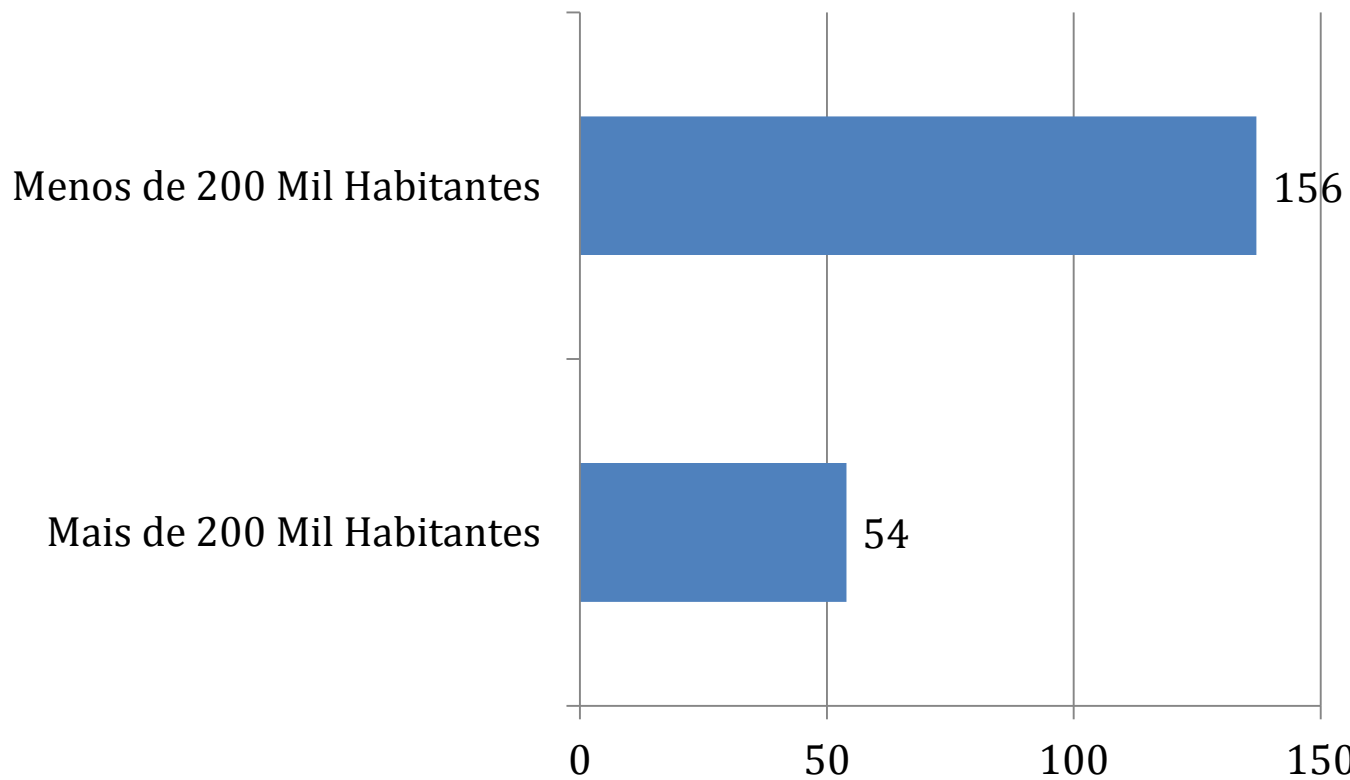

PROGRAMA
CIDADES
SUSTENTÁVEIS

Balanço - Programa Cidades Sustentáveis

www.cidadessustentaveis.org.br

Total de signatários	602
Total de signatários eleitos	210

Prefeitos Signatários (210)

Signatários por partidos

Signatários por região

Cidades signatárias

Cidades com mais de 200 mil eleitores (83)

População Brasil x População Signatários

Capitais signatárias (20)

Belém	Natal
Belo Horizonte	Porto Alegre
Cuiabá	Porto Velho
Curitiba	Recife
Florianópolis	Rio Branco
Fortaleza	Rio de Janeiro
Goiânia	Salvador
João Pessoa	São Luis
Maceió	São Paulo
Manaus	Vitória